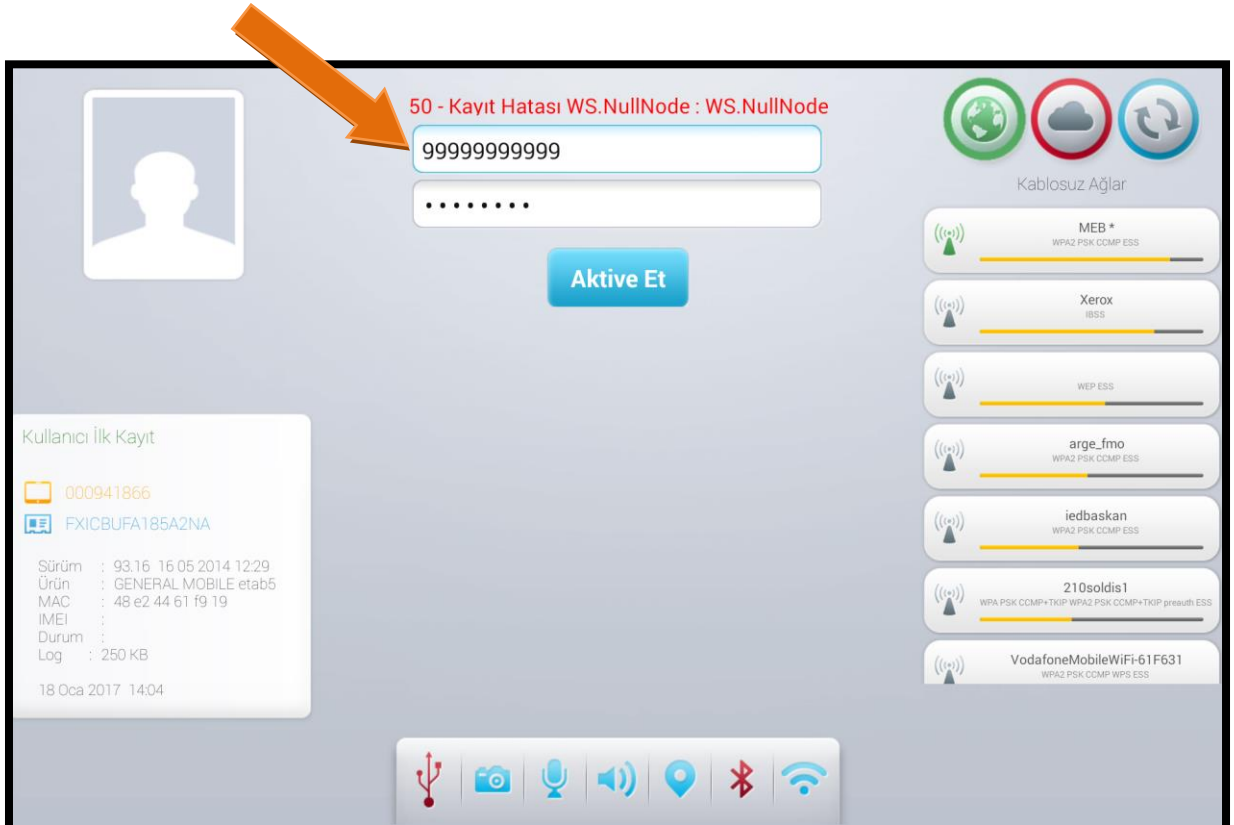

ÖNEMLİ: Tablet bilgisayarların aktivasyonu sürecinde internet bağlantısı için herhangi bir wi-fi bağlantısı kullanılabilir.

2. AŞAMA

- Şekilde gösterildiği üzere, tablet bilgisayarlar internete bağlandıktan sonra ekrana ID numarası gelecektir.
- Belirtilen tarihe kadar, grup tarama uygulamasında kullanılacak tüm tablet bilgisayarlar (asıl ve yedek) ID numarasının gelmesi zorunludur.
- ID numarası ekranda görüldükten sonra tablet bilgisayarları kapatabilirsiniz.

ÖNEMLİ: 1. ve 2. aşama işlemleri 24 Ocak 2017 tarihi mesai bitimine kadar bitirilmelidir.

25.01.2017 Tarihinden Sonra Yapılacak İşlemler (YEĞİTEK tarafından ID numaraları sisteme işlendikten sonra)

3. AŞAMA

ÖNEMLİ: Bu aşamaya başlanmadan önce 1. ve 2. aşama işlemlerinin tamamen bitirilmiş olması gerekmektedir.

- Tablet bilgisayarları açın ve internet bağlantısını aktif hale getirin.
- Kullanıcı kodu (9999999999) ve şifre (12345678) girin ve “Aktive Et” butonuna basın.
- Bu aşamada “yenile” butonuna ve “aktive et” butonuna 2-3 dakika arayla basmak gereklidir.
- Ekranı gelen hata uyarılarını dikkate almayın.
- Güncellemelerin yüklenmesi açısından bu süreç içerisinde 6-7 dakika arayla tablet bilgisayarı kapatıp açmak gereklidir.