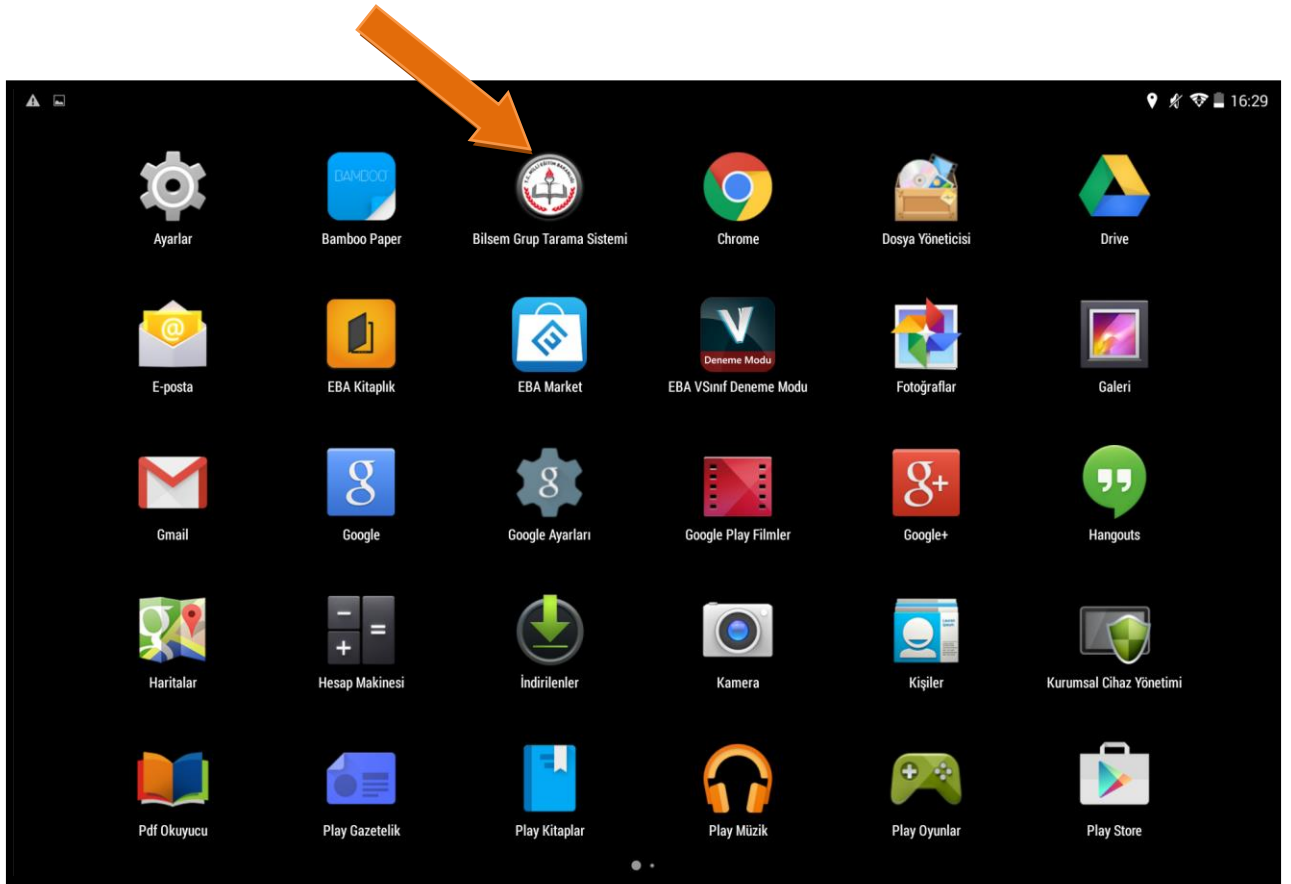

ÖNEMLİ: Yüklenen "Bilsem Grup Tarama Sistemi" uygulaması tablet bilgisayar internete bağlanarak bir kere çalıştırılmalıdır. Hangi IP den veya internet bağlantısından bağlandığı önemli değildir. Ancak uygulamanın yapılacağı tarihlerde sisteme girilen IP üzerinden sistem açılacaktır.